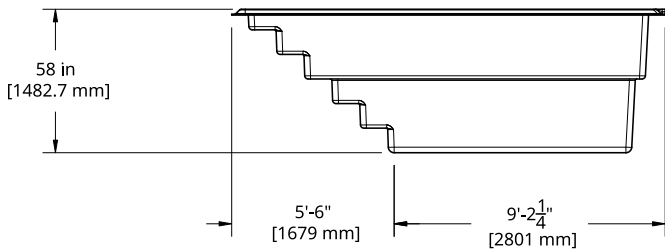

AQUARINO

814 | 8 X 14

INCLUS :
ÉCUMOIRE | RETOUR | DRAIN
COULEURS DISPONIBLES

COULEURS DE BASE

COULEURS OPTIONNELLES

POIDS PISCINE VIDE	953 LIVRES 432 KILOGRAMMES
VOLUME INTÉRIEUR	361 PIEDS CUBES
VOLUME D'EAU	10,223 LITRES 2701 GALLONS