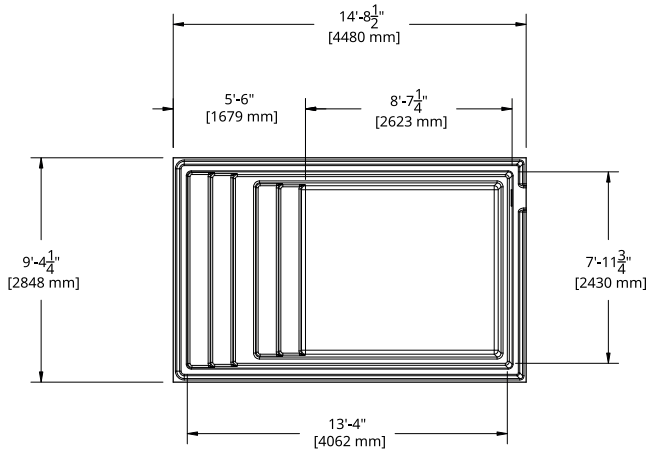

AQUARINO

814 | 8 X 14

INCLUS :
ÉCUMOIRE | RETOUR | DRAIN
COULEURS DISPONIBLES

COULEURS DE BASE

COULEURS OPTIONNELLES

POIDS PISCINE VIDE	953 LIVRES 432 KILOGRAMMES
VOLUME INTÉRIEUR	361 PIEDS CUBES
VOLUME D'EAU	10,223 LITRES 2701 GALLONS