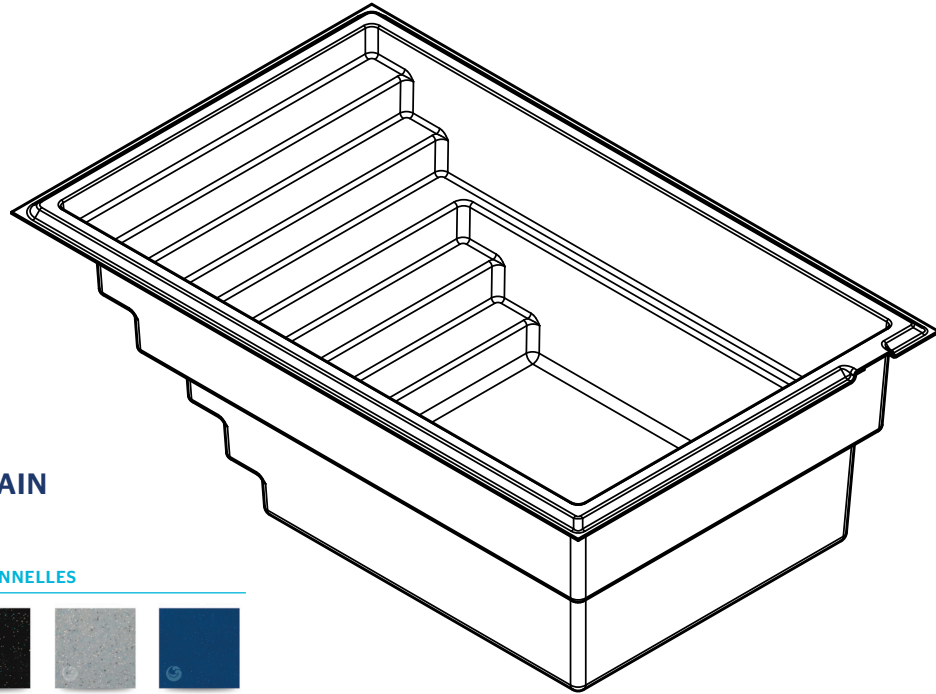

AQUARINO

814 | 8 X 14

INCLUS :
ÉCUMOIRE | RETOUR | DRAIN
COULEURS DISPONIBLES

COULEURS DE BASE

COULEURS OPTIONNELLES

POIDS PISCINE VIDE	953 LIVRES 432 KILOGRAMMES
VOLUME INTÉRIEUR	361 PIEDS CUBES
VOLUME D'EAU	10,223 LITRES 2701 GALLONS