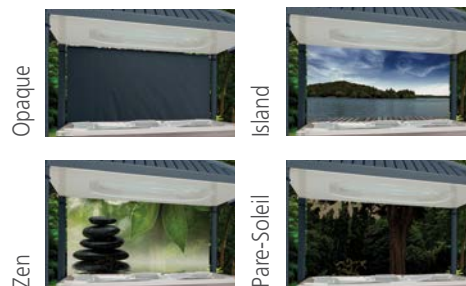

TOILES RÉTRACTABLES OFFERTES EN OPTION :

Opaque

Island

Zen

Pare-Soleil

La solution la plus novatrice pour optimiser l'utilisation de votre spa, cet abri quatre saisons fonctionne en un simple tour de clé. Comme il est doté de toiles rétractables et se verrouille de manière sécuritaire, le COVANA oasis offre tranquillité d'esprit et intimité, vous permettant de vivre une expérience de luxe.