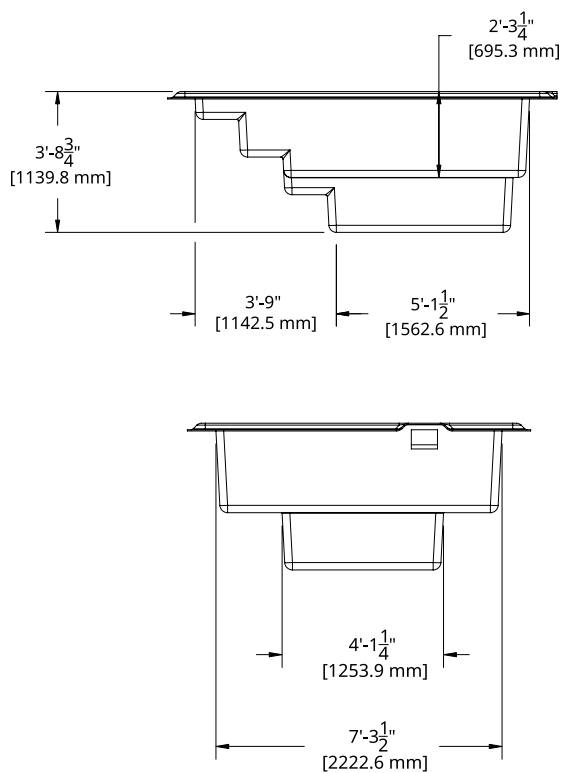

## 8' x 10'

#### MODÈLE DIAMANT

|                    |  |
|--------------------|--|
| DIMENSIONS         | 8' x 10'                                     |
| PROFONDEUR         | 3' 9"  |
| POIDS PISCINE VIDE | 554 lbs · 251 kg                             |
| VOLUME INTÉRIEUR   | 131.70 pi <sup>3</sup> · 3.73 m <sup>3</sup> |
| VOLUME D'EAU       | 3 729 L · 985 gal                            |