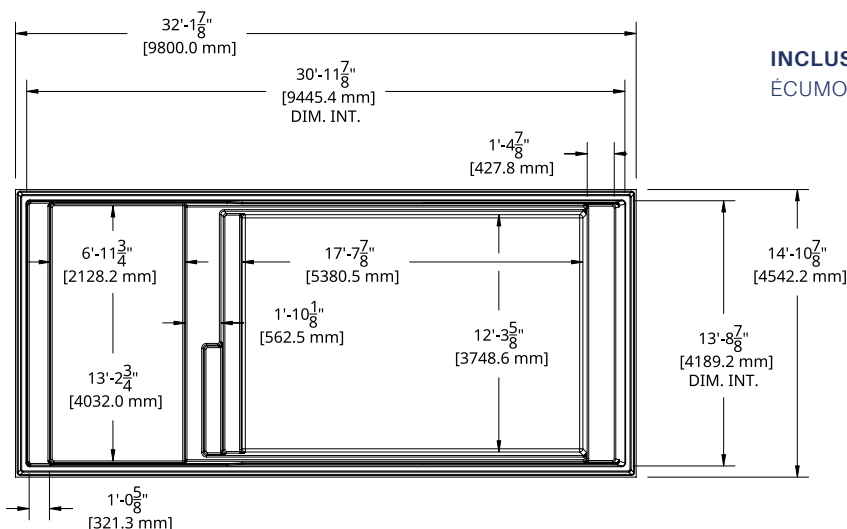

QUARTZ

14' x 31'

Couleurs disponibles

MODÈLE QUARTZ

DIMENSIONS	14' x 31'
PROFONDEUR	4' 10"
POIDS PISCINE VIDE	3000 lbs · 1 360.78 kg
VOLUME INTÉRIEUR	1 305.82 pi ³ · 36.98 m ³
VOLUME D'EAU	36 977 L · 9 768 gal

INCLUS:
 ÉCUMOIRE | RETOUR | DRAIN