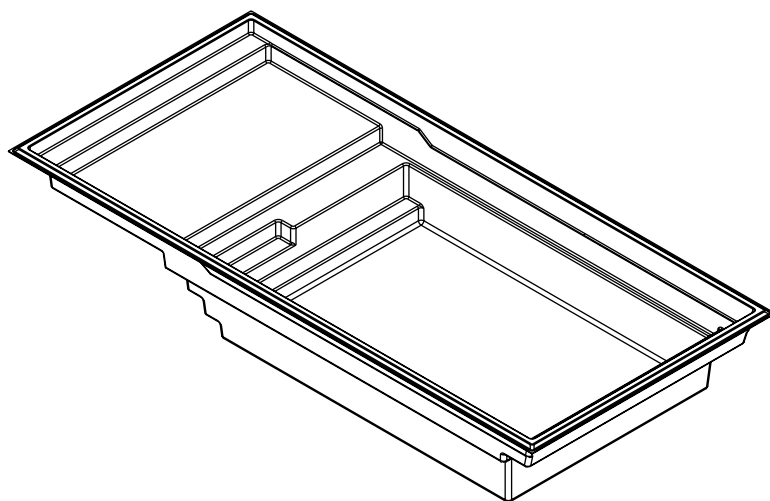

QUARTZ

14' x 31'

Couleurs disponibles

MODÈLE QUARTZ

DIMENSIONS	14' x 31'
PROFONDEUR	4' 10"
POIDS PISCINE VIDE	3000 lbs · 1 360.78 kg
VOLUME INTÉRIEUR	1 305.82 pi ³ · 36.98 m ³
VOLUME D'EAU	36 977 L · 9 768 gal

INCLUS:
 ÉCUMOIRE | RETOUR | DRAIN