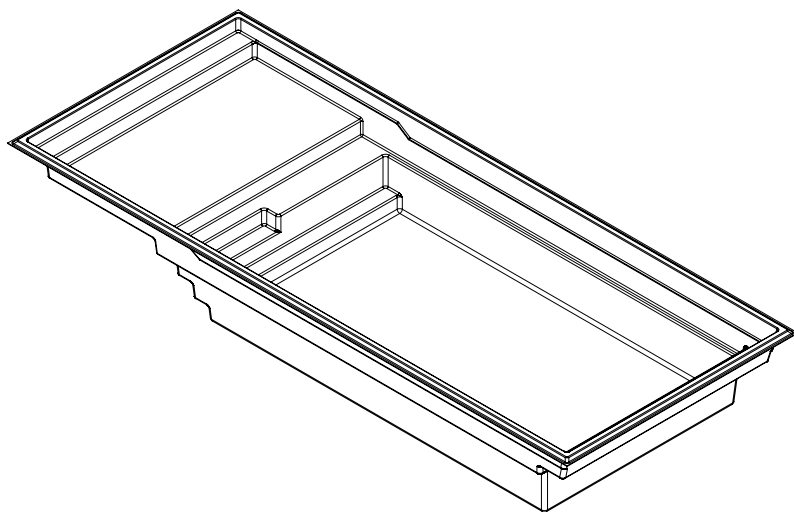

## 14' x 36'

### MODÈLE QUARTZ

<b>DIMENSIONS</b>	14' x 36'
<b>PROFONDEUR</b>	4' 10"
<b>POIDS PISCINE VIDE</b>	3 500 lbs · 1 587.57 kg
<b>VOLUME INTÉRIEUR</b>	1 540.43 pi <sup>3</sup> · 43.62 m <sup>3</sup>
<b>VOLUME D'EAU</b>	43 620 L · 11 523 gal