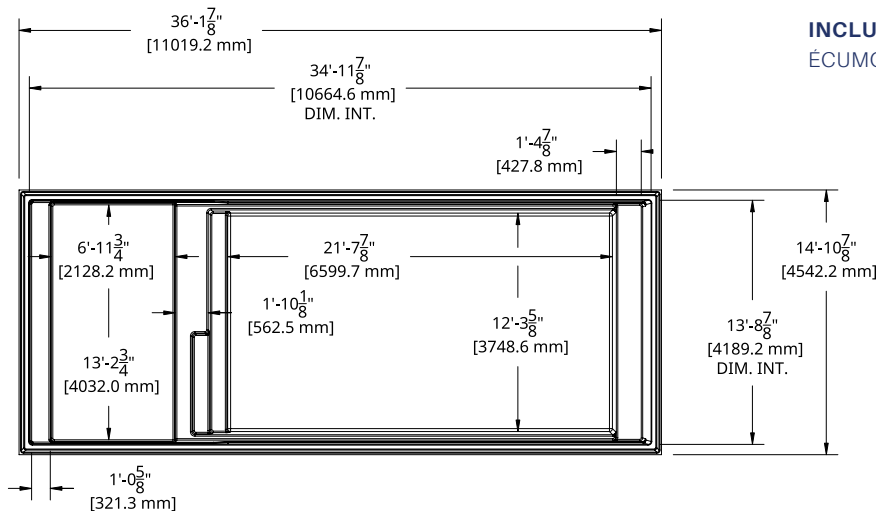

## 14' x 36'

### MODÈLE QUARTZ

<b>DIMENSIONS</b>	14' x 36'
<b>PROFONDEUR</b>	4' 10"
<b>POIDS PISCINE VIDE</b>	3 500 lbs · 1 587.57 kg
<b>VOLUME INTÉRIEUR</b>	1 540.43 pi <sup>3</sup> · 43.62 m <sup>3</sup>
<b>VOLUME D'EAU</b>	43 620 L · 11 523 gal