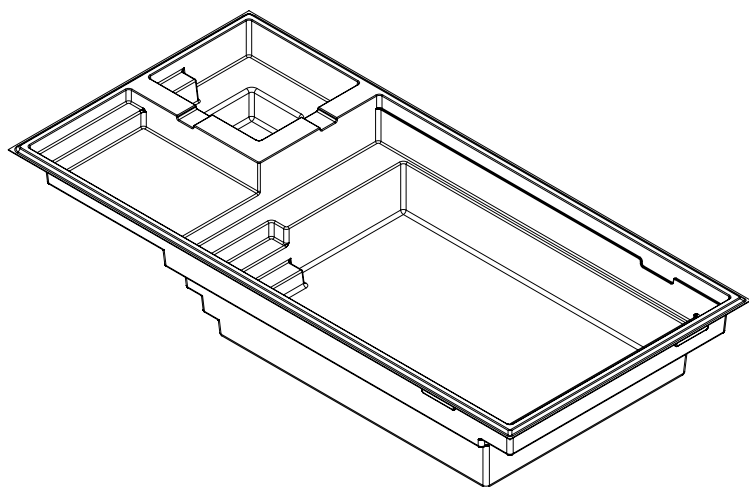

SAPHIR

14' x 31'

Couleurs disponibles

MODÈLE SAPHIR

DIMENSIONS	14' x 31'
POIDS PISCINE VIDE	3 000 lbs - 1 360.78 kg
PROFONDEUR	4'10"
VOLUME INTÉRIEUR	1 228.23 pi ³ - 34.78 m ³
VOLUME D'EAU	34 780 L - 9 188 gal
VOLUME INTÉRIEUR SPA	77.25 pi ³ - 2.19 m ³
VOLUME D'EAU SPA	2 188 lbs - 578 gal

INCLUS:
ÉCUMOIRE | RETOUR | DRAIN