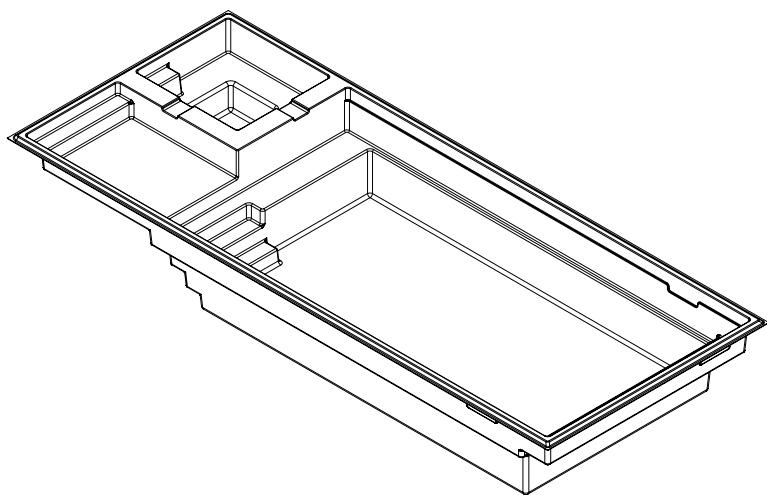

SAPHIR

14' x 36'

Couleurs disponibles

MODÈLE SAPHIR

DIMENSIONS	14' x 36'
POIDS PISCINE VIDE	3 500 lbs · 1 587.57 kg
PROFONDEUR	4'10"
VOLUME INTÉRIEUR	1 535.92 pi ³ · 43.49 m ³
VOLUME D'EAU	43 492 L · 11 489 gal
VOLUME INTÉRIEUR SPA	77.25 pi ³ · 2.19 m ³
VOLUME D'EAU SPA	2 188 lbs · 578 gal

INCLUS:
ÉCUMOIRE | RETOUR | DRAIN