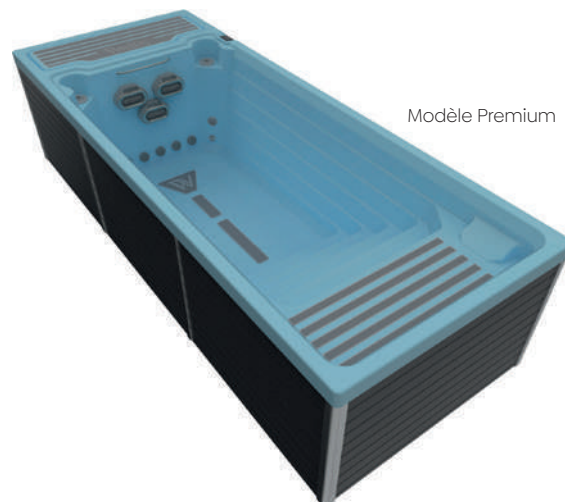

Système W-Flow (en option)

Système RiverJet

Harnais de natation

Système W-Flow

Panneau de contrôle (Version Deluxe)

ELBA

-  4 sièges dans l'air de nage
-  13p 0po x 7p 3po x 3p 11po
-  33 jets + 2 Riverjet
-  Éclairage DEL : périmètre
-  3 Jets fontaines
-  5913 L | 1562 gal
-  Pompes - section spa
1 pompe 3 HP haute performance et 1 pompe circulatrice
-  Pompes - section nage
2 pompes 3 HP haute performance

Modèle Premium

BEACH CLUB DELUXE

-  2 plages
-  19p 8po x 7p 8po x 4p 10po
-  2 jets Riverjets
-  Éclairage DEL : centrale et coins
-  7200 L | 1902 gal
-  2 pompes 3 HP haute performance et 1 pompe circulatrice