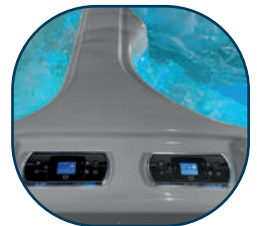

RIVERPACE DUAL 19

- 5 sièges
- 232 po x 89 po x 48 po
- 45 jets
- 5360 L | 1415 gal
- 9797 kg | 21 600 lbs
- 2 pompes 3 HP, 2 pompes 2 HP et deux pompes circulatrices