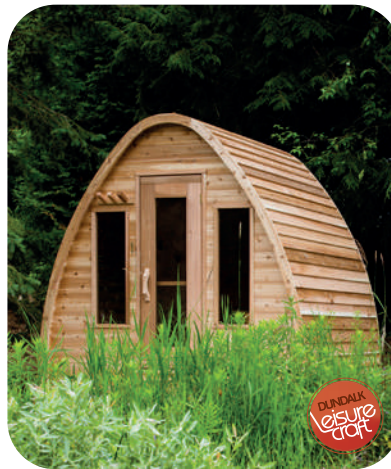

Saunas - Spas - Bain froid

Leisurecraft est un fabricant canadien reconnu pour ses saunas et produits de bien-être extérieur de qualité. Fabriqués au Canada à partir de cèdre durable et de matériaux soigneusement sélectionnés, leurs produits sont conçus pour offrir une expérience de détente authentique, durable et adaptée aux climats nord-américains. Alliant savoir-faire, design et performance, chaque sauna est pensé pour vous rapprocher du bien-être et de la nature.

Cedar Pod